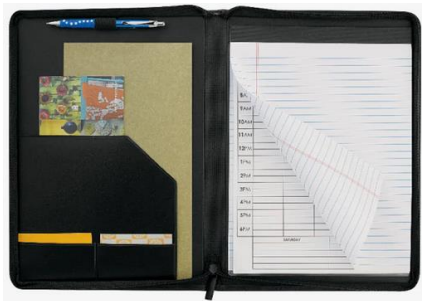

Sac repas Etna

CB9570 Debco

Compartiment principal peut être accédé par les trois côtés du sac grâce à la fermeture éclair double.
Poignée de transport bourrée située près du haut du sac.

Disponible en noir, navy, rouge, bleu royal

Coffret cadeau lampe et stylo

17375 Starline

Ensemble en fibre de carbone comprend une lampe de poche 0.5 watt en aluminium et un stylo assorti. Le tout est rangé dans une boîte cadeau noire.

Sac de conférence

NW6968

Bandoulière ajustable/détachable tissée
Poche extérieure avant à glissière de 6.5 po de hauteur

Porte-cartes en vinyle clair

Idéal pour le transport de documents

Disponible en noir

Padfolio Windsor

0551-10 PCNA

Fermeture zippée. Boucle élastique pour stylo.
Poche pour documents. 2 porte-cartes de visite. Pochette de gestion de calendrier transparente qui sert également de marqueur de page. Livré avec un calendrier non daté. Comprend un bloc-notes de 8,5" x 11". Stylo non inclus.